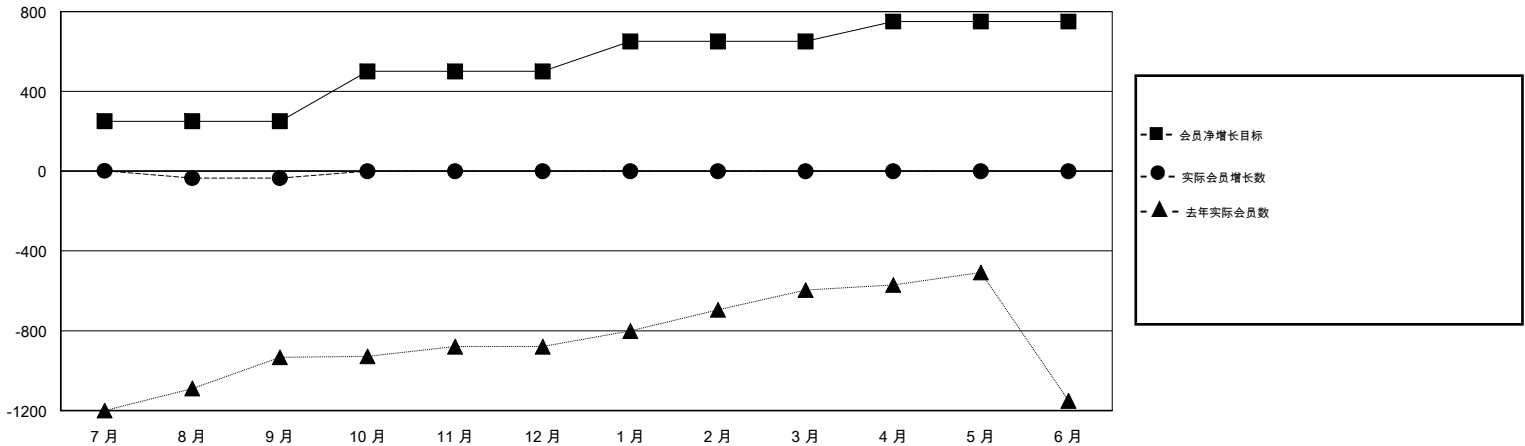

MONTHLY MEMBERSHIP PROGRESS REPORT

District 380

Results as of: 09/30/2018

GMT: ZIYU LIN

地点 CHINA

GMT宪章区

分会			
成果 2018-2019			
季	新分会目标	新会	会员流失的分会
7月/8月/9月	0	0	0
10月/11月/12月	0	0	0
1月/2月/3月	0	0	0
4月/5月/6月	0	0	0

位会员@每位须缴			
成果 2018-2019			
季	会员净增长目标	实际会员增长数	实际退会会员 (包括转会)
7月/8月/9月	250	75	57
10月/11月/12月	250	0	0
1月/2月/3月	150	0	0
4月/5月/6月	100	0	0

目标与实际新会累积

目标和实际会员累积

已取消的分会: 0	15 CLUBS OF 146 增添1位或以上的新会员	性别分布 男 2,793 (62.99%) 女 1,641 (37.01%) 年度女性会员百分比目标: 0%
放弃的会员 过世 0 分会已取消 0 其他 57 总计 57	点击这里取得累计会员数据	总计家庭单位会员数 223 支付减半会费的家庭会员 113